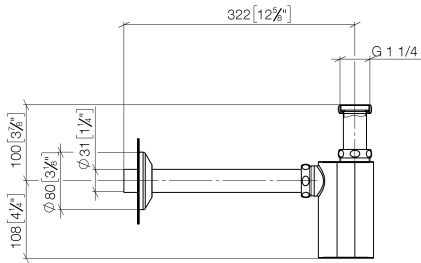

10 040 970

• rosette Ø 80 mm

	Chrome	10 040 970-00
	Brushed Platinum	10 040 970-06
	Platinum	10 040 970-08
	Durabrace (23kt Gold)	10 040 970-09
	Dark Chrome	10 040 970-19
	Brushed Durabrace (23kt Gold)	10 040 970-28
	Brushed Champagne (22kt Gold)	10 040 970-46
	Champagne (22kt Gold)	10 040 970-47
	Brushed Dark Platinum	10 040 970-99

10 040 970

mm [inches]

10 040 970

Parts for other finishes can be found here: [Brushed Platinum](#)

Spare parts list

No.	Item Number	Name	Quantity used	Delivery time
1	09 28 23 005-00	Pipe Ø 32 x 0,75 x 110 mm - Chrome	1	10
2	09 14 05 017 90	seal	1	2
3	09 23 30 015-00	nut	3	10
4	09 28 10 003 90	ring	1	2
5	09 14 05 016 90	Washer NBR 70 39,0 x 29,0 x 2,0 mm -	2	2
6	09 28 23 006 90	pipe	1	2
7	09 19 22 080-00	casing	1	10
8	09 28 23 002-00	pipe	1	10
9	90 27 01 015 00-00	rosette	1	10