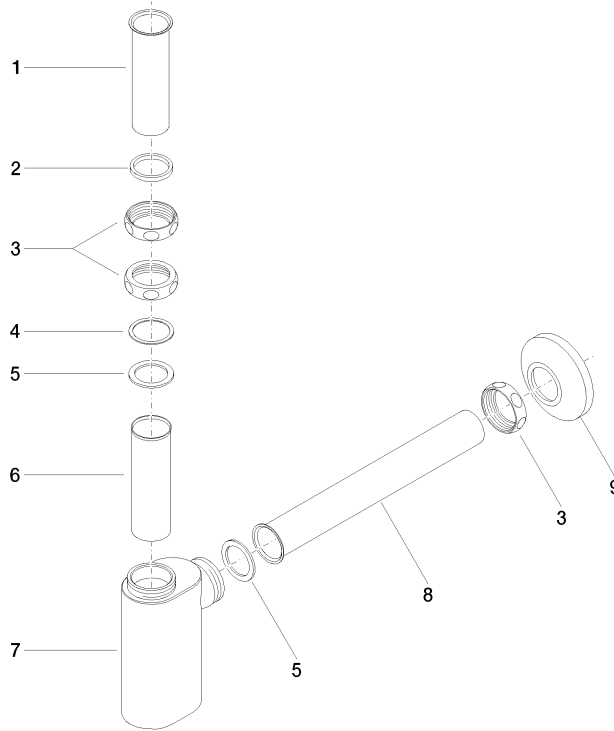

10 040 970

• rosette Ø 80 mm

	Chrome	10 040 970-00
	Brushed Platinum	10 040 970-06
	Platinum	10 040 970-08
	Durabrace (23kt Gold)	10 040 970-09
	Dark Chrome	10 040 970-19
	Brushed Durabrace (23kt Gold)	10 040 970-28
	Brushed Champagne (22kt Gold)	10 040 970-46
	Champagne (22kt Gold)	10 040 970-47
	Brushed Dark Platinum	10 040 970-99

10 040 970

mm [inches]

10 040 970

Parts for other finishes can be found here: [Brushed Platinum](#)

Spare parts list

No.	Item Number	Name	Quantity used	Delivery time
1	09 28 23 005-00	Pipe Ø 32 x 0,75 x 110 mm - Chrome	1	10
2	09 14 05 017 90	seal	1	2
3	09 23 30 015-00	nut	3	10
4	09 28 10 003 90	ring	1	2
5	09 14 05 016 90	Washer NBR 70 39,0 x 29,0 x 2,0 mm -	2	2
6	09 28 23 006 90	pipe	1	2
7	09 19 22 080-00	casing	1	10
8	09 28 23 002-00	pipe	1	10
9	90 27 01 015 00-00	rosette	1	10